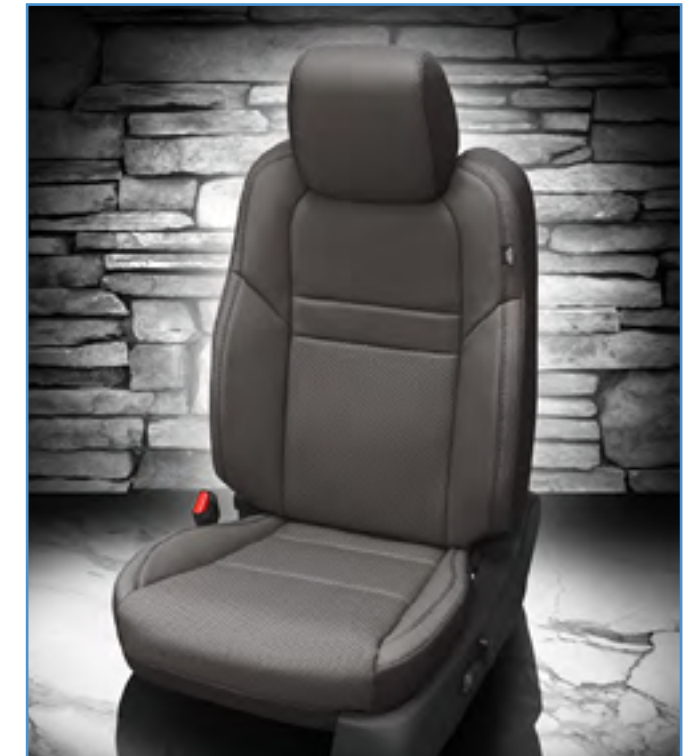

VIS CODE: K2991-101
Dark Graphite wrap, Lt. Grey faces, perf combo, Dark Graphite contrast all stitch