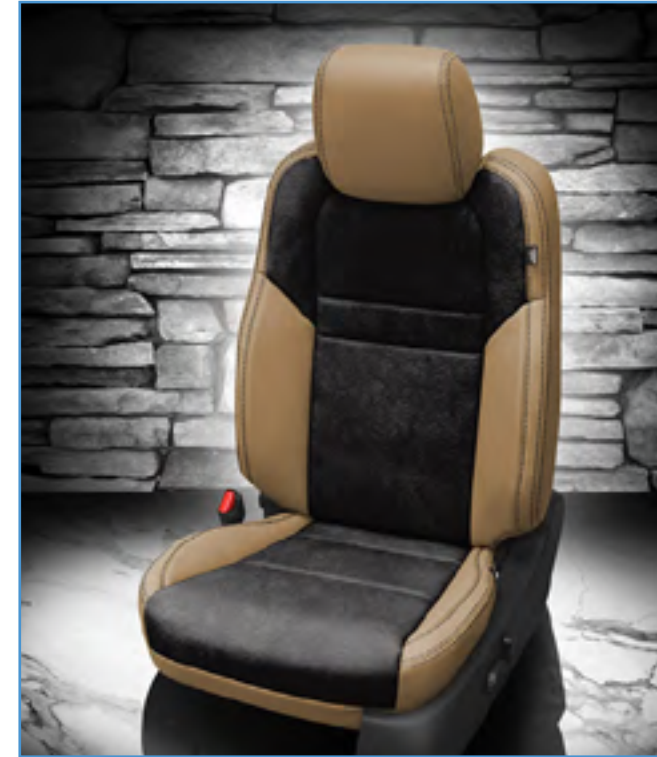

VIS CODE: K2990-134
Bisque wrap, Raven Suedezkin body, Black contrast all stitch