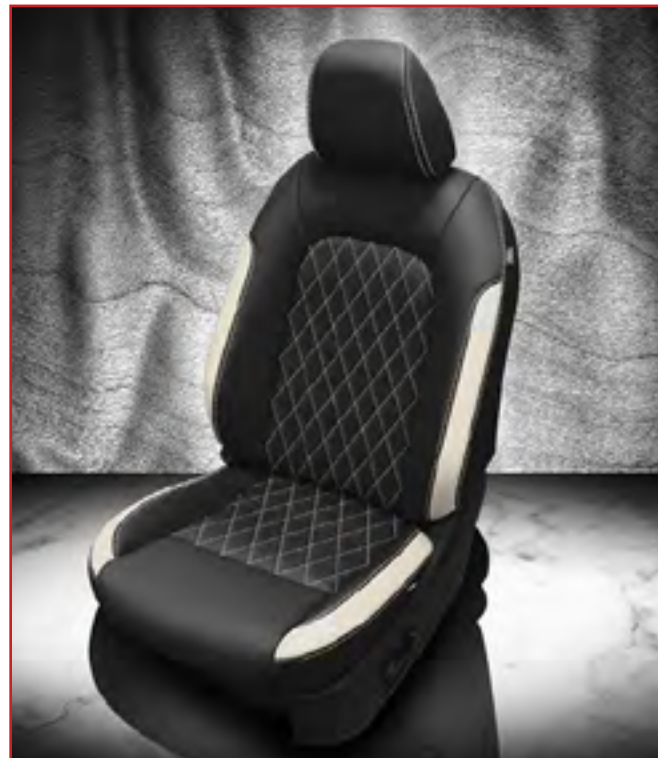

VIS CODE: K1981-100
Black wrap, Tekstitch Diamond Insert, Pearl contrast all stitch, Tek color Pearl